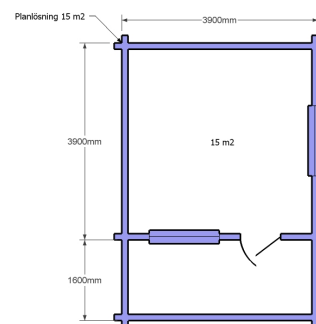

Timmerstuga 15 m² med veranda

Utvändigt mått

3,9m x 3,9m veranda 3,9m x 1,6m

Stomme

Dubbelspontat furu timmer 70x145mm

Golv

Bärläkt 45x45mm

Bjälklag 45x145mm

Furugolv ekonomi 25x159 mm

Tak

Underlagspapp Yam 2000

Råspont 22x95mm

Åsar 3st 45x170mm

Vattbrädor 22x95mm

Takfotsbrädor dubbla 22x95

Undre vindskivor 22x170mm

Övre vindskivor 22x120mm

Trekantslist 45x45mm

Veranda

Impr. bärläkt 45x45 mm

Impr. bjälklag 45x95 mm

Trallgolv 22x95 mm

Täckbräda räcke 22x95 mm

Övrigt