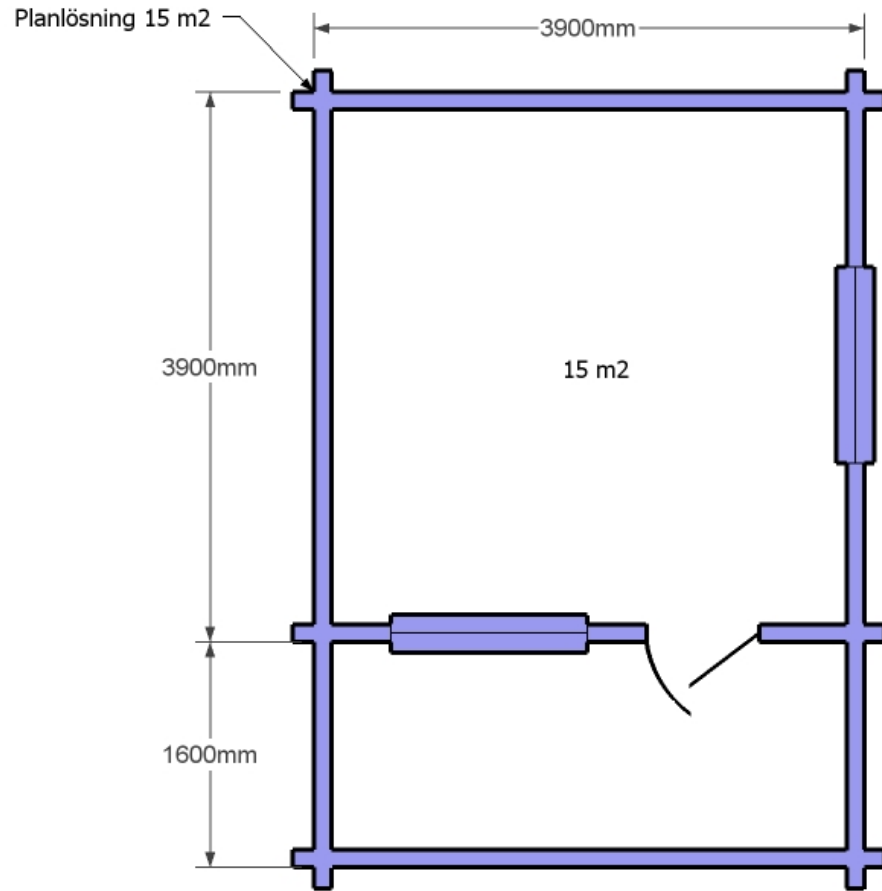

Timmerstuga 15 m² med veranda

Utvändigt mått

3,9m x 3,9m veranda 3,9m x 1,6m

Stomme

Dubbelspontat furu timmer 70x145mm

Golv

Bärläkt 45x45mm

Bjälklag 45x145mm

Furugolv ekonomi 25x159 mm

Tak

Underlagspapp Yam 2000

Råspont 22x95mm

Åsar 3st 45x170mm

Vattbrädor 22x95mm

Takfotsbrädor dubbla 22x95

Undre vindskivor 22x170mm

Övre vindskivor 22x120mm

Trekantslist 45x45mm

Veranda

Impr. bärläkt 45x45 mm

Impr. bjälklag 45x95 mm

Trallgolv 22x95 mm

Täckbräda räcke 22x95 mm

Övrigt