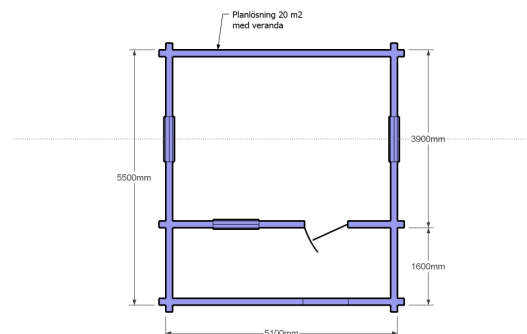

## Timmerstuga 20 m<sup>2</sup> med veranda

### Utvändigt mått

3,9m x 5,1m