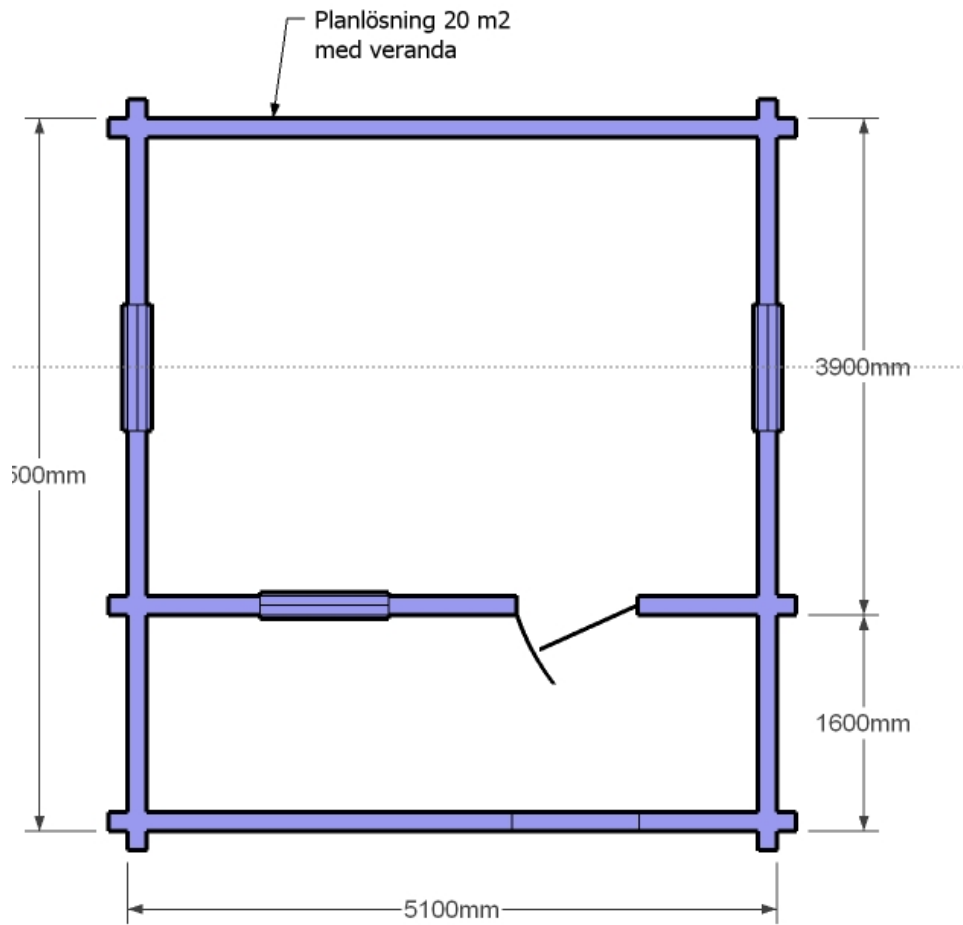

## Timmerstuga 20 m<sup>2</sup> med veranda

### Utvändigt mått

3,9m x 5,1m

### Stomme

Dubbelspontat furu timmer 70x145mm

### Övrigt

Dubbeldörr 8x19 glas

Fönster 2 glas kopplat 8x10 spröjsat + 12x8 2<sup>st</sup>

Utvändiga foder 22x120mm

Styrgåtor 8<sup>st</sup>

Låssats inkl. trycke 1<sup>st</sup>