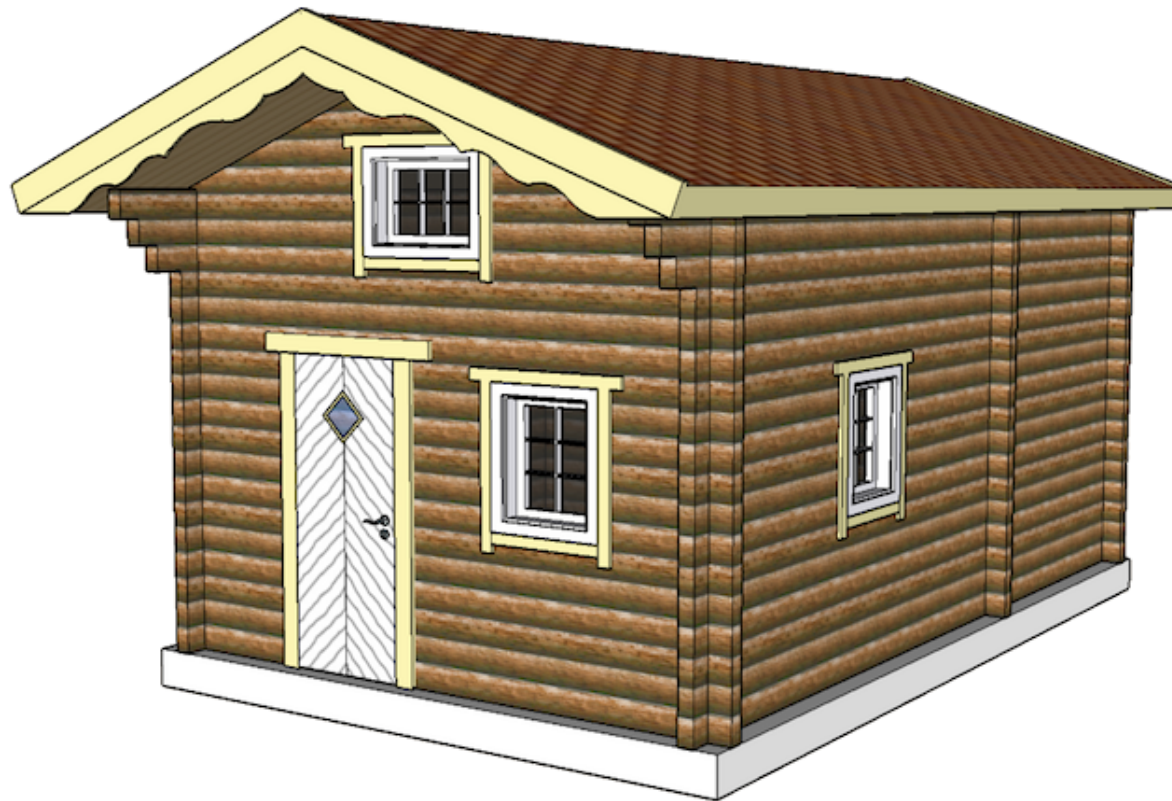

Timmerstuga 24 m² Attefall

Utvändigt mått

6,11m x 3,76m

Stomme

Dubbelspontat furu timmer 70x145mm

Golv

Bärlina 63x150mm

Bärläkt 45x45mm

Bjälklag 45x145mm

Mellanbjälklag 45x170mm

Trossbottenboard 6mm

Upplägg för trossbotten 25x25mm

Mineralull 95mm

Furu golv ekonomi 25x159mm

Tak

Åsar 45x195mm fingerskarv