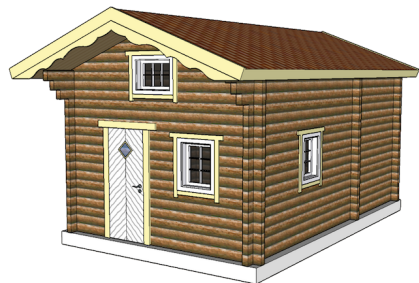

Timmerstuga 24 m² Attefall

Utvändigt mått

6,11m x 3,76m

Stomme

Dubbelspontat furu timmer 70x145mm

Golv

Bärlina 63x150mm

Bärläkt 45x45mm

Bjälklag 45x145mm

Mellanbjälklag 45x170mm

Trossbottenboard 6mm

Upplägg för trossbotten 25x25mm

Mineralull 95mm

Furu golv ekonomi 25x159mm

Tak

Åsar 45x195mm fingerskarv