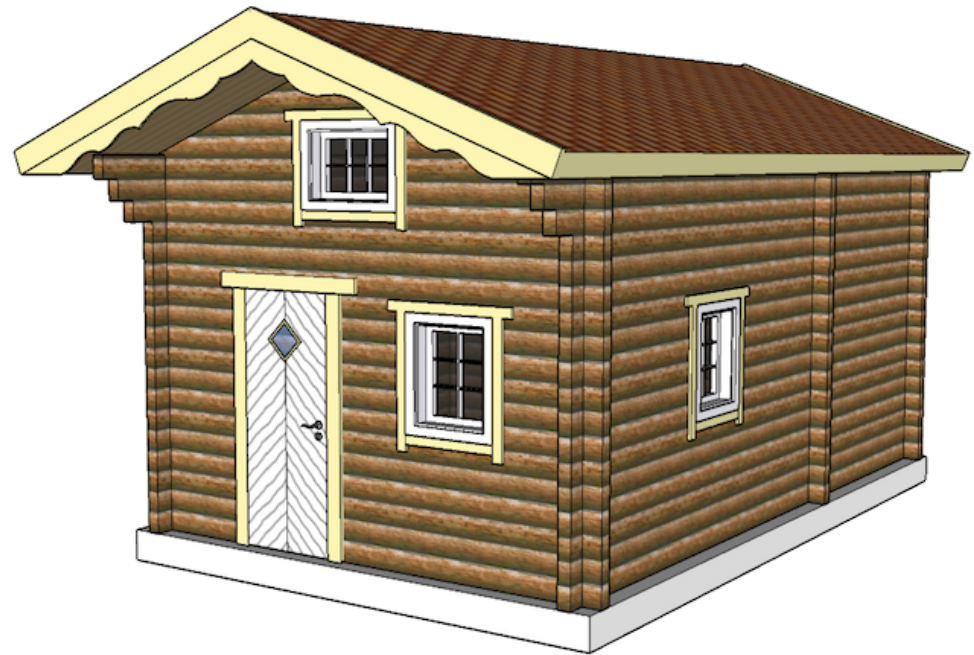

Timmerstuga 24 m² Attefall

Utvändigt mått

6,11m x 3,76m

Stomme

Dubbelspontat furu timmer 70x145mm

Golv

Bärlina 63x150mm

Bärläkt 45x45mm

Bjälklag 45x145mm

Mellanbjälklag 45x170mm

Trossbottenboard 6mm

Upplägg för trossbotten 25x25mm

Mineralull 95mm

Furu golv ekonomi 25x159mm

Tak

Åsar 45x195mm fingerskarv