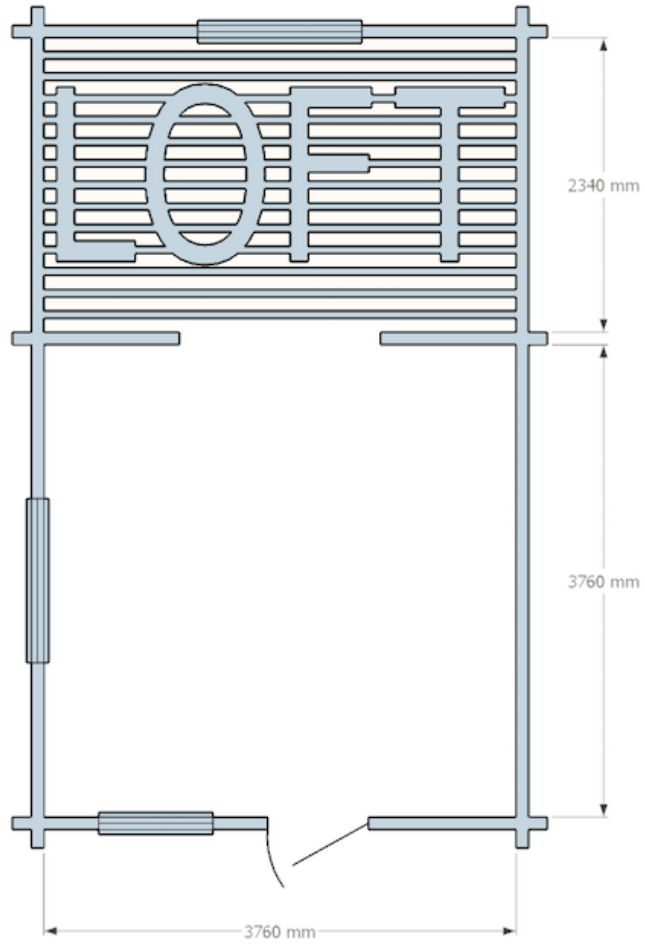

Timmerstuga 24 m² Attefall

Utvändigt mått

6,11m x 3,76m

Stomme

Dubbelspontat furu timmer 70x145mm

Golv

Bärlina 63x150mm

Bärläkt 45x45mm

Bjälklag 45x145mm

Mellanbjälklag 45x170mm

Trossbottenboard 6mm

Upplägg för trossbotten 25x25mm

Mineralull 95mm

Furu golv ekonomi 25x159mm

Tak

Åsar 45x195mm fingerskarv

Råspont 22x95mm ändspont

3-kantslist 45x45mm

Underlagspapp

Vindskivor 22x170mm

Övre vindskivor 22x120mm

Vattbrädor 22x95mm

Takfotbrädor 22x95mm dubbla

Mineralull 100mm med papp

Plastfolie 0,20mm

Takpanel 13x120mm ryggåstak

Foderlistnock 12x57mm

Sockellist Takfot 12x57mm

Övrigt

Ytterdörr 9-21 18 grader inkl låssats

2-glasfönster kopplade obh.

Utvändiga foder 22x120mm