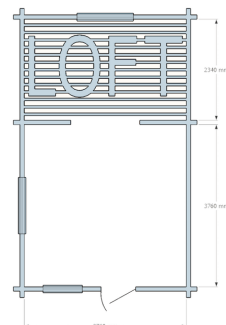

Timmerstuga 24 m² Attefall

Utvändigt mått

6,11m x 3,76m

Stomme

Dubbelspontat furu timmer 70x145mm

Golv

Bärlina 63x150mm

Bärläkt 45x45mm

Bjälklag 45x145mm

Mellanbjälklag 45x170mm

Trossbottenboard 6mm

Upplägg för trossbotten 25x25mm

Mineralull 95mm

Furu golv ekonomi 25x159mm

Tak

Åsar 45x195mm fingerskarv

Råspont 22x95mm ändspont

3-kantslist 45x45mm

Underlagspapp

Vindskivor 22x170mm

Övre vindskivor 22x120mm

Vattbrädor 22x95mm

Takfotbrädor 22x95mm dubbla

Mineralull 100mm med papp

Plastfolie 0,20mm

Takpanel 13x120mm ryggåstak

Foderlistnock 12x57mm

Sockellist Takfot 12x57mm

Övrigt

Ytterdörr 9-21 18 grader inkl låssats

2-glasfönster kopplade obh.

Utvändiga foder 22x120mm