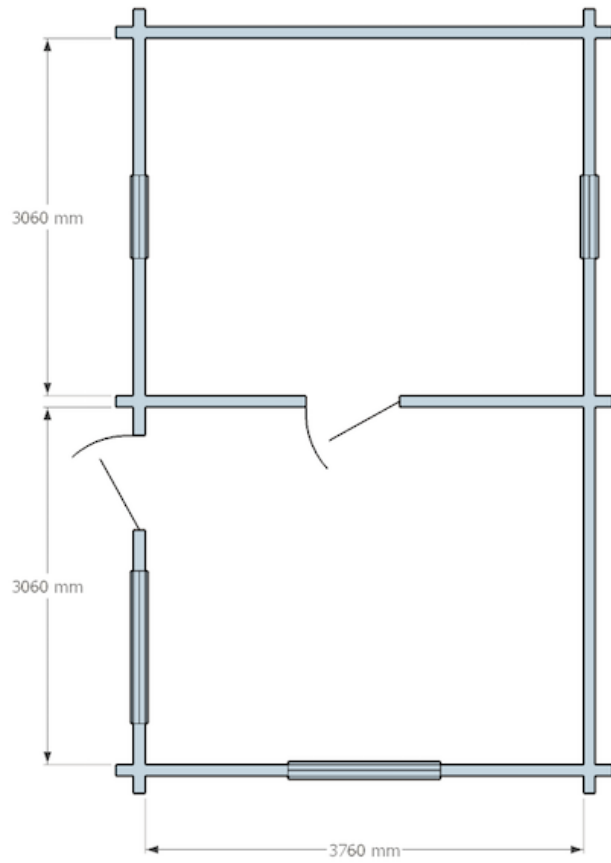

## Timmerstuga 24 m<sup>2</sup> Funkis Attefall

### Utvändigt mått

6,12m x 3,76m

### Stomme

Dubbelspontat furu timmer 70x145mm

### Golv

Bärlina 63x150mm

Bärläkt 45x45mm

Bjälklag 45x145mm

Trossbottenboard 6mm

Upplägg för trossbotten 25x25mm

Mineralull 95mm

Furu golv ekonomi 25x159mm