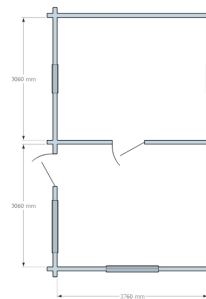

### Utvändigt mått

6,12m x 3,76m

### Stomme

Dubbelspontat furu timmer 70x145mm