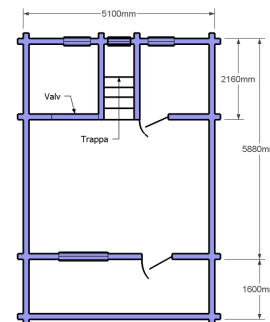

Timmerstuga 30 m² med loft

Utvändigt mått

7,48m x 5,1m

Stomme

Dubbelspontat furu timmer 70x145mm

Golv

Bärlina 63x150mm

Bärläkt 45x45mm

Bjälklag 45x145mm

Mellanbjälklag 70x70mm

Trossbottenboard vax impr 6mm

Upplägg för trossbotten 25x25mm

Mineralull 95mm

Furu golv ekonomi 25x159mm

Tak

Åsar 45x195mm 5st

Plastfolie 0,20mm

Allmogepanel 13x120mm ryggåstak

Foderlistnock 12x57mm

Sockellist Takfot 12x57mm

Övrigt

Ytterdörr 9-21 18 grader inkl låssats

2-glasfönster kopplade obh.

Utvändiga foder 22x120mm