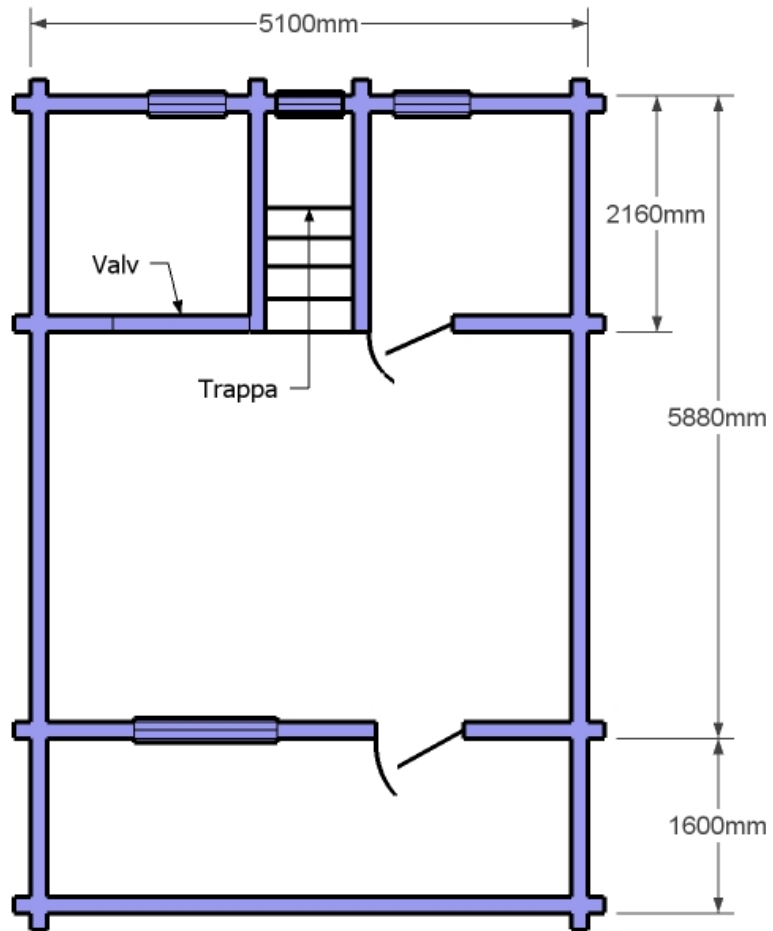

Timmerstuga 30 m² med loft

Utvändigt mått

7,48m x 5,1m

Stomme

Dubbelspontat furu timmer 70x145mm

Golv

Bärlina 63x150mm

Bärläkt 45x45mm

Bjälklag 45x145mm

Mellanbjälklag 70x70mm

Trossbottenboard vax impr 6mm

Upplägg för trossbotten 25x25mm

Mineralull 95mm

Furu golv ekonomi 25x159mm

Tak

Åsar 45x195mm 5st

Råspont 22x95mm ändspont

3-kantslist 45x45mm

Underlagspapp

Vindskivor 22x170mm

Övre vindskivor 22x120mm

Vattbrädor 22x95mm

Takfotbrädor 22x95mm dubbla

Mineralull 100mm med papp

Plastfolie 0,20mm

Allmogepanel 13x120mm ryggåstak

Foderlistnock 12x57mm

Sockellist Takfot 12x57mm

Övrigt

Ytterdörr 9-21 18 grader inkl låssats

2-glasfönster kopplade obh.

Utvändiga foder 22x120mm