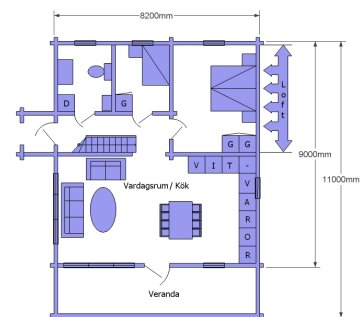

Timmerstuga 74 m²

Golv

Bärlina 63x150mm
Bärläkt 45x45mm
Bjälklag 45x195mm
Mellanbjälklag 45x145mm
Trossbottenboard vaximpr. 6mm
Upplägg för d:o 19x100mm
Mineralull 195mm
Golvspånskiva 22mm/ furugolv 25x159mm

ALTAN & FÖRSTUKVIST

Bjälklag 45x120mm impr.
Trallgolv 28x120mm impr.
Bärläkt 45x45mm impr

Utvändigt mått

8,2m x 11m

Tak

Limträbalk 90x315mm 3st
Takstolsben 45x195mm
Råspont 22x95mm
Vattbrädor 22x95mm
Board 3,2mm för luftspalt
Läkt för d:o 25x50mm
Underlagspapp
Vindskivor 2 par 21x170mm
Takfotbrädor 22x120mm
Mineralull 170mm
Plastfolie 0,20mm
Allmogepanel 13x120mm

YTTERVÄGG

Regel för isolering 45x95mm
Mineralull 95mm
Inv timmerpanel 14x145mm
Gips toa utrymme 13mm
Timmerstomme 70x195mm furu

Övrigt

Ytterdörr prisklass 4.000:-
Vred och låssats
2-glas fönster kopplade obh.
Utv foder 22x120mm
Innerdörrar typ allmoge 3 st inkl. trycke
Trappa