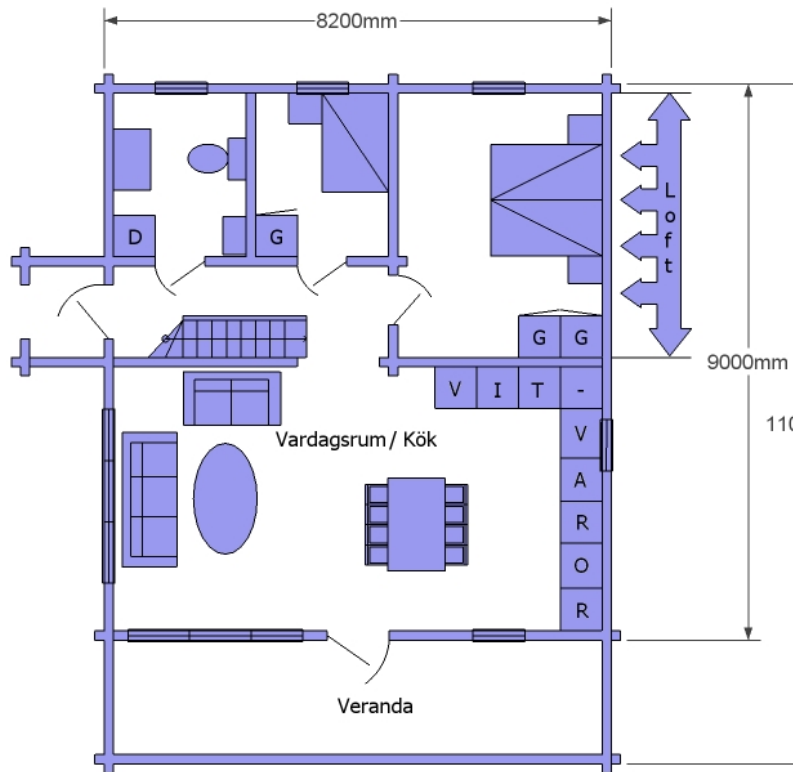

Timmerstuga 74 m²

Golv

Bärlina 63x150mm
Bärläkt 45x45mm
Bjälklag 45x195mm
Mellanbjälklag 45x145mm
Trossbottenboard vaximpr. 6mm
Upplägg för d:o 19x100mm
Mineralull 195mm
Golvspånskiva 22mm/ furugolv 25x159mm

ALTAN & FÖRSTUKVIST

Bjälklag 45x120mm impr.
Trallgolv 28x120mm impr.
Bärläkt 45x45mm impr

Utvändigt mått

8,2m x 11m

Tak

Limträbalk 90x315mm 3st
Takstolsben 45x195mm
Råspont 22x95mm
Vattbrädor 22x95mm
Board 3,2mm för luftspalt
Läkt för d:o 25x50mm
Underlagspapp
Vindskivor 2 par 21x170mm
Takfotbrädor 22x120mm
Mineralull 170mm
Plastfolie 0,20mm
Allmogepanel 13x120mm

YTTERVÄGG

Regel för isolering 45x95mm
Mineralull 95mm
Inv timmerpanel 14x145mm
Gips toa utrymme 13mm
Timmerstomme 70x195mm furu

Övrigt

Ytterdörr prisklass 4.000:-
Vred och låssats
2-glas fönster kopplade obh.
Utv foder 22x120mm
Innerdörrar typ allmoge 3 st inkl. trycke
Trappa